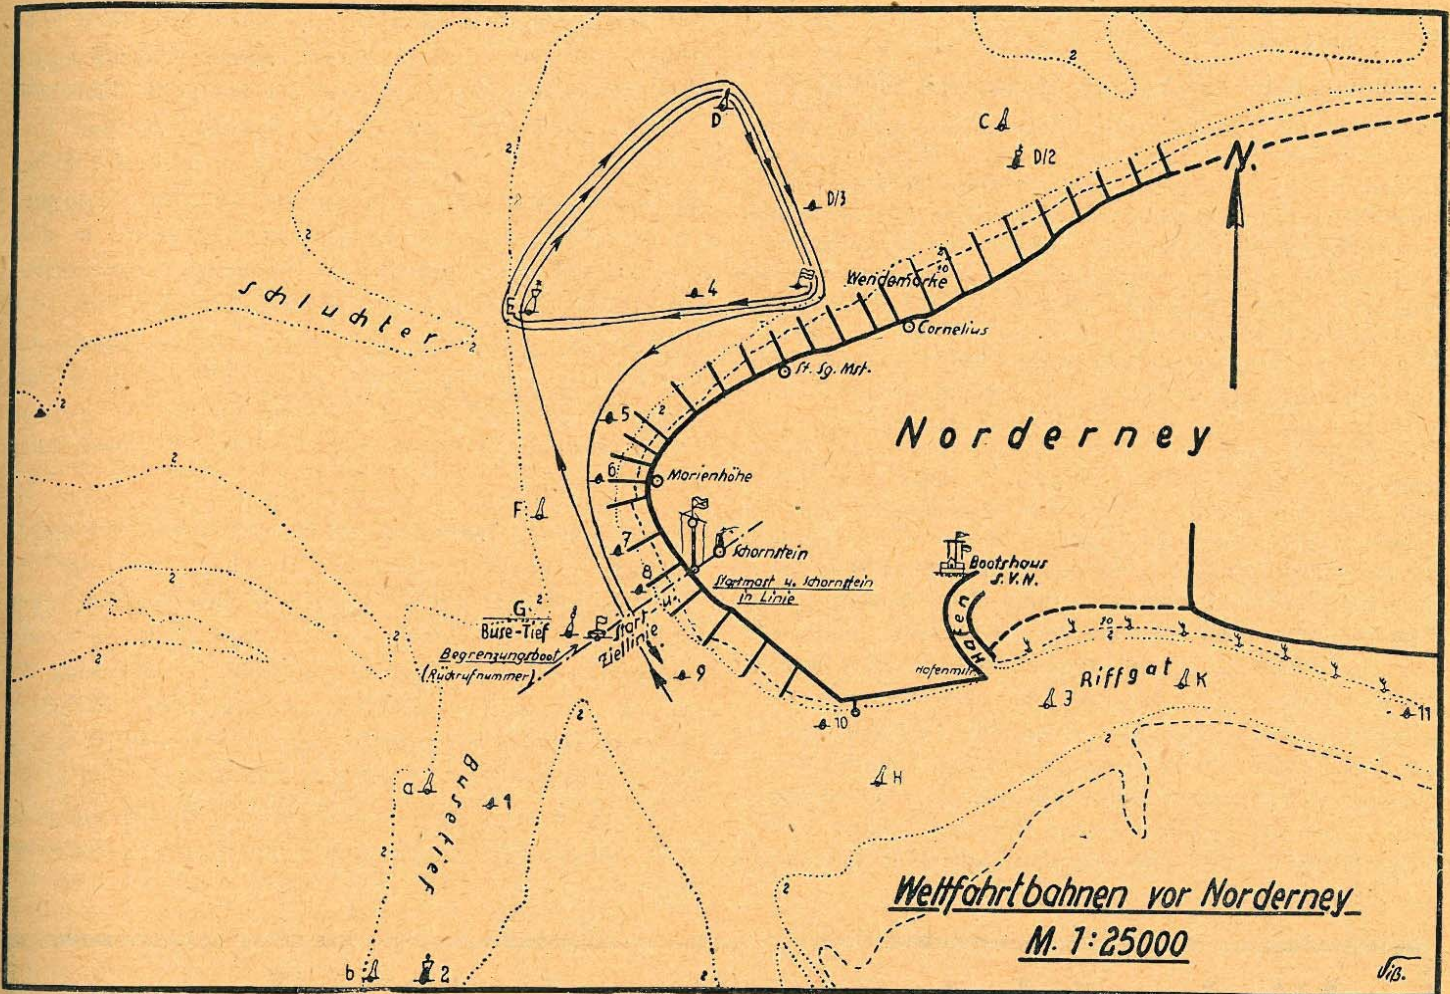

Außer der 5 km langen, breiten Uferpromenade unmittelbar am Meer entlang, bieten die vortrefflich gepflegten Kuranlagen und die sich über 200 Morgen ausdehnenden Laub- und Nadelwälder vielerlei Möglichkeiten für reizvolle Spaziergänge.

NORDERNEYER BADEKURIER

MIT GÄSTELISTE UND VERANSTALTUNGSPROGRAMM

Nr. 9

26. Juli 1952

3. Jahrgang

Große See-Regatta vor Norderney

Der 27. Juli 1952 dürfte mit der großen Seeregatta vor Norderney zu dem segelsportlichen Ereignis dieser Saison schlechthin werden. Neben den 18 vereinseigenen Booten werden 45 auswärtige Fahrzeuge an den um 9.30 Uhr am Weststrand beginnenden Starts erwartet. Aus Emden, Bremen, Leer, Osnabrück, Wilhelmshaven, Aurich, Weener, Brake, Norden und Bad Zwischenahn haben Sportsegler aller Klassen ihr Erscheinen zugesagt. Die ca. 6,5 Seemeilen lange Rennstrecke erläutert unsere Skizze.