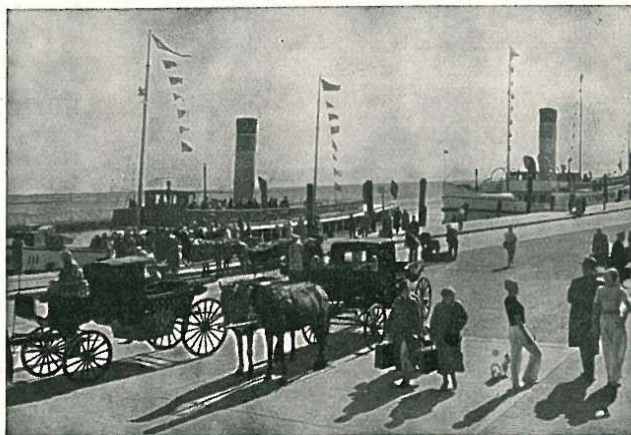

Die bequemen „Frisia“-Dampfer haben Anschluß an jeden in Norddeich endenden Fernzug und erreichen, unabhängig von Ebbe und Flut, gleichfalls jeden in das Landesinnere verkehrenden Zug. In einer flotten Fahrt von rund 45 Minuten ist Norderney erreicht.