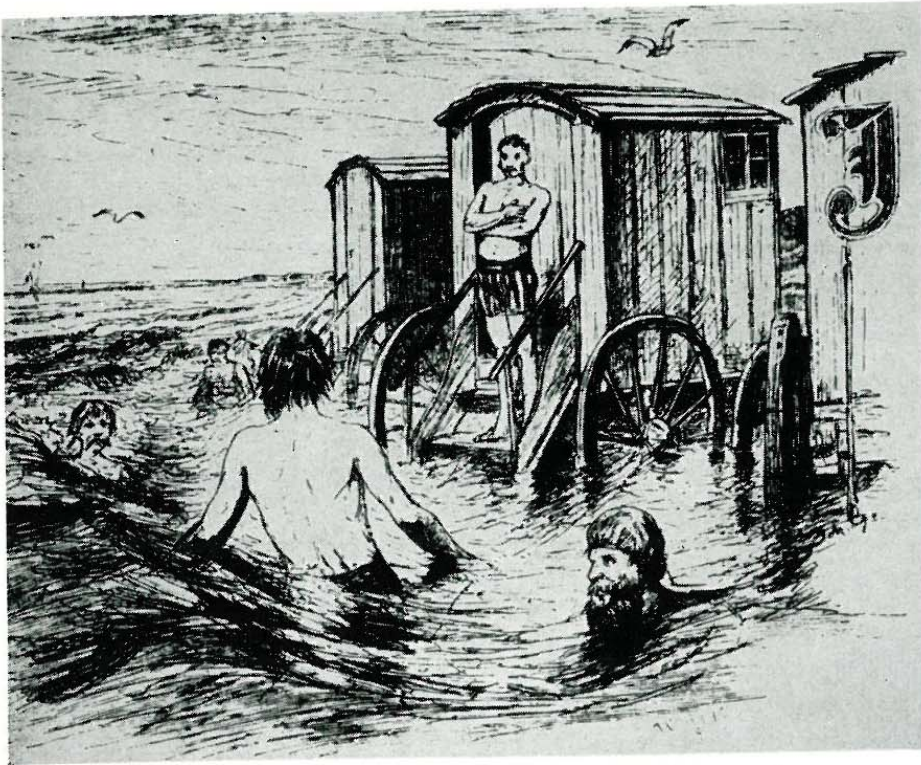

„Man trage während des Badens keine Bekleidung“

NORDERNEYER BADEREGELN VON ANNO DAZUMAL

Der Gebrauch von Kurmitteln auf Norderney vor rund hundert Jahren beschränkte sich nur auf die Abgabe von warmen Seewasserbädern und auf das Baden in der offenen See. Man kann sich heute eines Lächelns nicht erwehren, wenn man liest, was früher alles zu beachten war, wenn man am Strande ein Bad nehmen wollte. In einem im Jahre 1882 erschienenen Büchlein „Die Insel Norderney — nebst ärztlichen Rathschlägen und Winken“ wird der Gebrauch der kalten Seebäder ausführlich behandelt. Es heißt hier wörtlich: „Als erste prinzipielle Regel muß hier für jeden Badegast aufgestellt werden, nicht eher mit dem Baden zu beginnen, bevor nicht die Einwirkungen der Reise ganz und gar verwischt sind und der Körper in den Zustand relativen Wohlseins zurückversetzt ist, in welchem er sich vor der Reise befand. Da dieses am Tage der Ankunft auf der Insel nicht der Fall ist, so darf unter keiner Bedingung schon an diesem Tage gebadet werden. Hat man sich auf

der Reise in irgendwelcher Art erkältet, finden sich noch Reste der Seekrankheit, bestehend in Schwindel, Übelkeit, Kopfschmerz und ähnlichem, oder haben sich Störungen im Verdauungsapparate, Magen-Katarrh usw. eingestellt, so muß die vollständige Beseitigung dieser krankhaften Erscheinung abgewartet werden, ehe man das Bad nimmt. Gewöhnlich schwinden die genannten Beschwerden schon in den ersten Tagen bei gehöriger Ruhe und vorsichtiger Lebensweise. Während des Badens eintretende Krankheiten erfordern sofortige Einstellung der Bäder, selbst wenn sie an und für sich unerheblicher Natur sind. Es muß auf das entschiedenste dem allverbreiteten Glauben entgegengetreten werden, daß man sog. leichte Unpäßlichkeiten (Erkältung, Kopfschmerz usw.) wegbaden könne; es ist vielmehr gerade das Gegenteil der Fall. Unbedeutende Störungen können durch leichtsinnige Mißachtung zu gefährlichen Krankheiten anschwellen, de-

DAS MEER IST KEIN SPIELZEUG (Forts. von Seite 3)

Standpunkt, daß der Mensch in seiner freien Entscheidung grundsätzlich auch dann nicht eingeschränkt werden dürfe, wenn er Gefahren aufsuchen und bestehen wolle. Verbote und polizeiliche Maßnahmen seien nur dann geboten, wenn ein bestimmtes Verhalten andere Menschen gefährde. Die Menschen, die uneigennützig für die Rettung aus Seenot bereit seien, könnten jedoch mit allem Nachdruck erwarten, daß die notwendigen Vorkehrungen getroffen würden, Unfälle zu vermeiden. Sollte die Zahl der aus sträflichem Leichtsinne verursachten Unfälle weiter steigen, hält der Minister Maßnahmen zum Schutz der Retter vor ungebührlicher Inanspruchnahme für notwendig. Im Interesse der Gesamtheit sollten Badegäste und Wassersportler mehr als

bisher auf die notwendigen Vorkehrungen zur Verhütung von Unfällen achten.