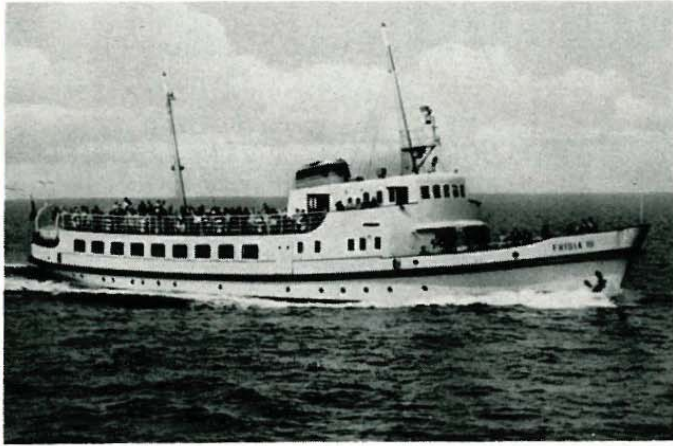

BADDE

Kurzeitschrift des Nordseeheilbades Norderney

KURIER

PREIS 80 PFENNIG
SECHZEHNTER JAHRGANG
26. JUNI 1965

3

Schiffsverkehr Norddeich - Norderney

Tägliche Abfahrtszeiten

der Fahrgastschiffe bis 13. September 1965

der Kraftwagenfähre vom 17. Juli bis 6. September 1965

8.15	7.00
11.15 Sa	10.00
13.30	12.30 Sa
16.00	14.45
18.30	17.15

der Kraftwagenfähre vom 7. bis 26. September 1965

8.15	6.45
13.30	10.00
18.30	16.30

Sa u. So = nur sonnabends, sonn- und feiertags