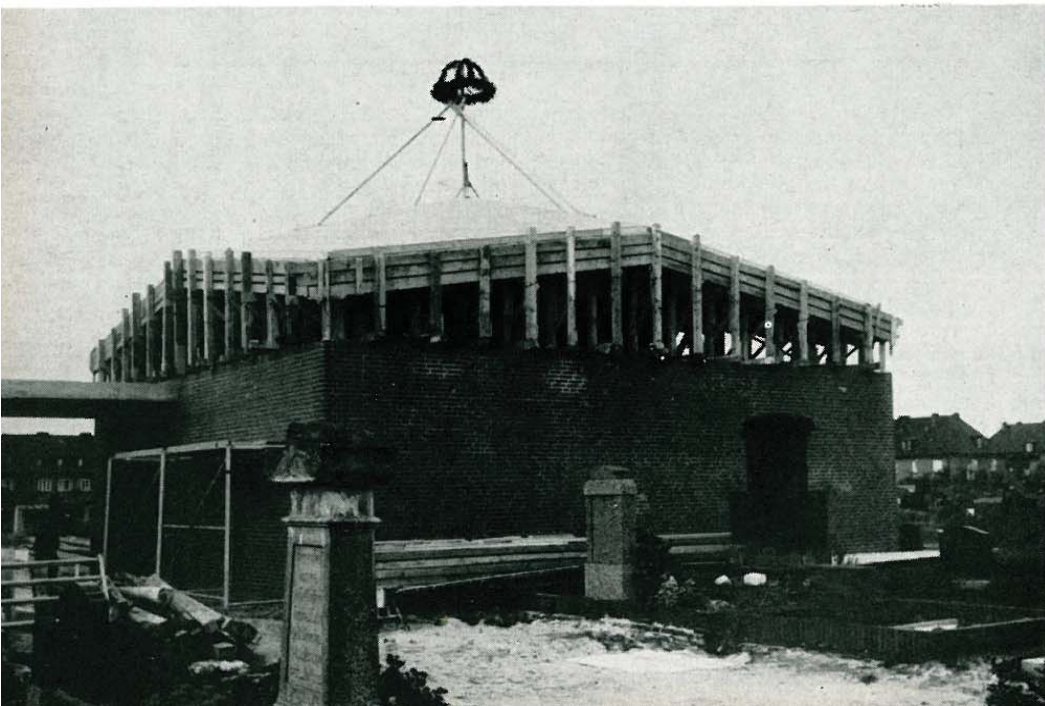

Noch in diesem Jahr soll die jetzt gerichtete Kapelle auf dem Norderneyer Inselriedhof ihrer Bestimmung übergeben werden. Die architektonisch sehr ansprechend gelöste Anlage besteht im wesentlichen aus zwei gegeneinander versetzten Gebäuden mit quadratischer Grundfläche. Die größere Halle enthält etwa 120 Sitzplätze. Sie soll vor allem während der Hauptreisezeit auch als kleine Sommerkirche dienen. Die Notwendigkeit einer solchen Kapelle ergibt sich vor allem dann, wenn sich witterungsmäßig die stets sehr gerne in Anspruch genommenen Waldgottesdienste an der Napoleonschanze nicht durchführen lassen.