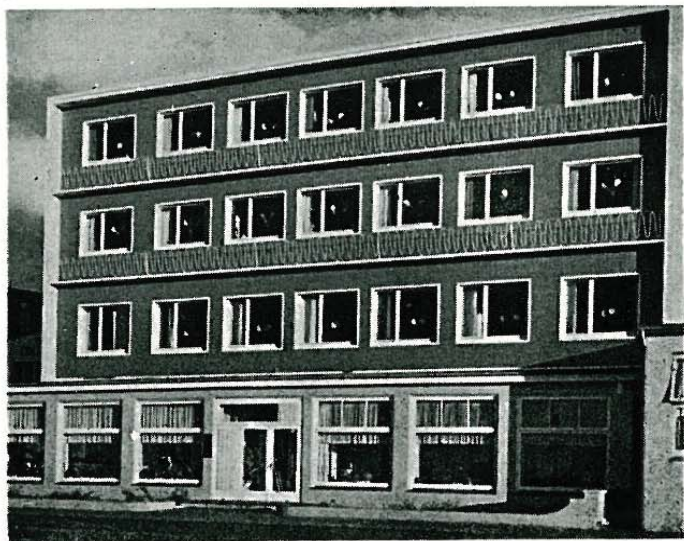

haus waterkant

JÜRGEN UND LORE NIEMEYER
NORDERNEY, KAISERSTRASSE 9
RUF 419